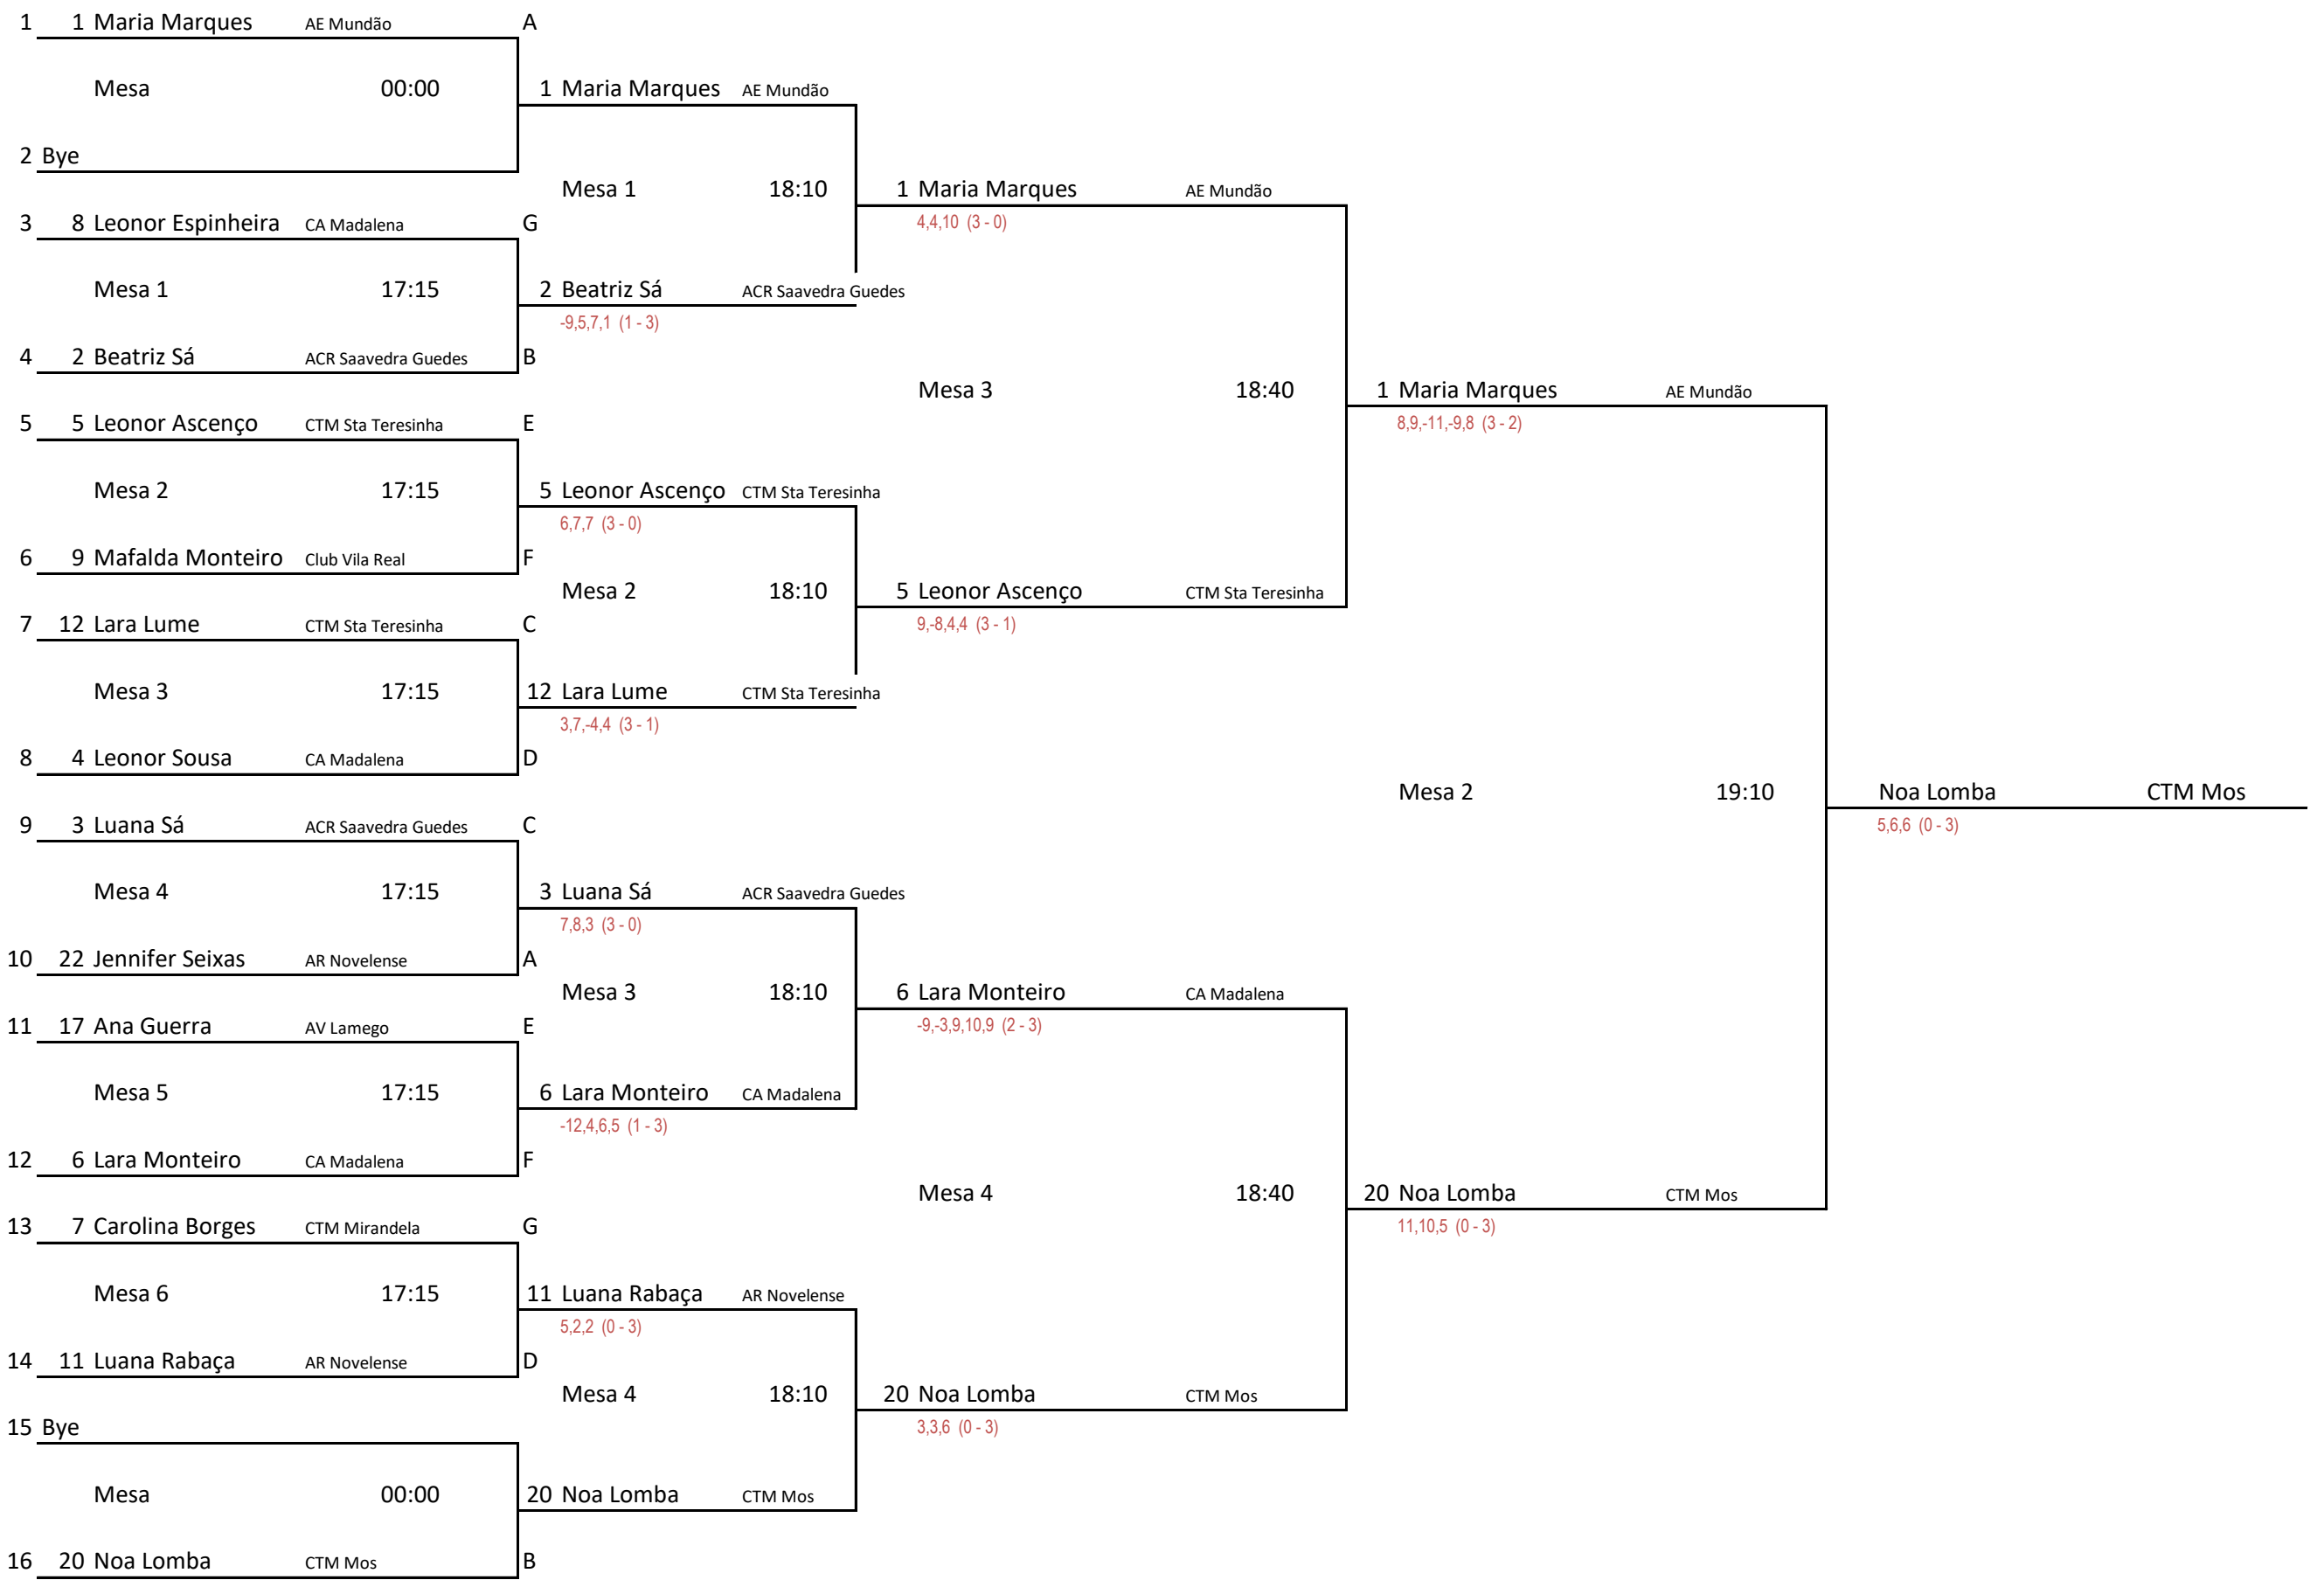

Sub 11 Femininos

Os primeiros 2 classificados de cada grupo apuram-se para o Mapa Final de 16

Sub 11 Femininos		Grupo A		1	2	3	Pontos	Posição	Jogo	Hora	Mesa
1	Maria Marques	1	AE Mundão		3 - 0	3 - 0	6	1	1 - 3	14:15	1
		11		1,2,3	1,3,1	1 - 2			15:05	1	
2	Rita Carvalho	14	AV Lamego	0 - 3		1 - 3	2	3	2 - 3	15:55	1
		55			11,-6,-11,-1						
3	Jennifer Seixas	22	AR Novelense	0 - 3	3 - 1		4	2			

Sub 11 Femininos		Grupo B		1	2	3	Pontos	Posição	Jogo	Hora	Mesa
1	Beatriz Sá	2	ACR Saavedra Guedes		3 - 0	0 - 3	4	2	1 - 3	14:15	2
		12		3,10,5	-5,-8,-7	1 - 2			15:05	2	
2	Leonor Gregório	13	AV Lamego	0 - 3		0 - 3	2	3	2 - 3	15:55	2
		48			-2,-2,-3						
3	Noa Lomba	20	CTM Mos	3 - 0	3 - 0		6	1			

Sub 11 Femininos		Grupo C		1	2	3	Pontos	Posição	Jogo	Hora	Mesa
1	Luana Sá	3	ACR Saavedra Guedes		3 - 0	3 - 0	6	1	1 - 3	14:15	3
		13		6,8,3	2,2,5	1 - 2			15:05	3	
2	Lara Lume	12	CTM Sta Teresinha	0 - 3		3 - 0	4	2	2 - 3	15:55	3
		40			3,5,4						
3	Vitória Guedes	15	AV Lamego	0 - 3	0 - 3		2	3			

Sub 11 Femininos		Grupo D		1	2	3	Pontos	Posição	Jogo	Hora	Mesa
1	Leonor Sousa	4	CA Madalena		3 - 1	3 - 0	6	1	1 - 3	14:15	4
		16		8,9,-6,4	6,4,1	1 - 2			15:05	4	
2	Luana Rabaça	11	AR Novelense	1 - 3		3 - 1	4	2	2 - 3	15:55	4
		38			5,9,-2,11						
3	Leonor Rocha	16	AV Lamego	0 - 3	1 - 3		2	3			

Sub 11 Femininos		Grupo E		1	2	3	Pontos	Posição	Jogo	Hora	Mesa
1	Leonor Ascenço	5	CTM Sta Teresinha		3 - 0	3 - 0	6	1	1 - 3	14:15	5
		18		2,5,1	4,3,1	1 - 2			15:05	5	
2	Dália Castillo	10	Club Vila Real	0 - 3		2 - 3	2	3	2 - 3	15:55	5
		36			-8,7,9,-5,-6						
3	Ana Guerra	17	AV Lamego	0 - 3	3 - 2		4	2			

Sub 11 Femininos		Grupo F		1	2	3	Pontos	Posição	Jogo	Hora	Mesa
1	Lara Monteiro	6	CA Madalena		3 - 0	3 - 0	6	1	1 - 3	14:15	6
		24		4,8,9	FC	1 - 2			15:05	6	
2	Mafalda Monteiro	9	Club Vila Real	0 - 3		3 - 0	4	2	2 - 3	15:55	6
		28			FC						
3	Beatriz Ferreira	18	AV Lamego	0 - 3	0 - 3		0	3			

Sub 11 Femininos		Grupo G		1	2	3	4	Pontos	Posição	Jogo	Hora	Mesa
1	Carolina Borges	7	CTM Mirandela		3 - 2	3 - 0	3 - 0	9	1	1 - 3	14:15	7
		26		9,6,-8,-6,9	4,4,4	2,3,2	2 - 4			14:15	8	
2	Leonor Espinheira	8	CA Madalena	2 - 3		3 - 0	3 - 0	7	2	3 - 4	15:05	7
		28			4,5,1	5,3,1	1 - 2			15:05	8	
3	Stephanie Seixas	21	AR Novelense	0 - 3	0 - 3		3 - 0	5	3	1 - 4	15:55	7
					7,12,8	2 - 3	15:55			8		
4	Inês Mourão	19	Club Vila Real	0 - 3	0 - 3	0 - 3		3	4			

8º Torneio Cidade de Lamego

Centro Multiusos de Lamego 11 de Novembro de 2023

Sub 11 Femininos