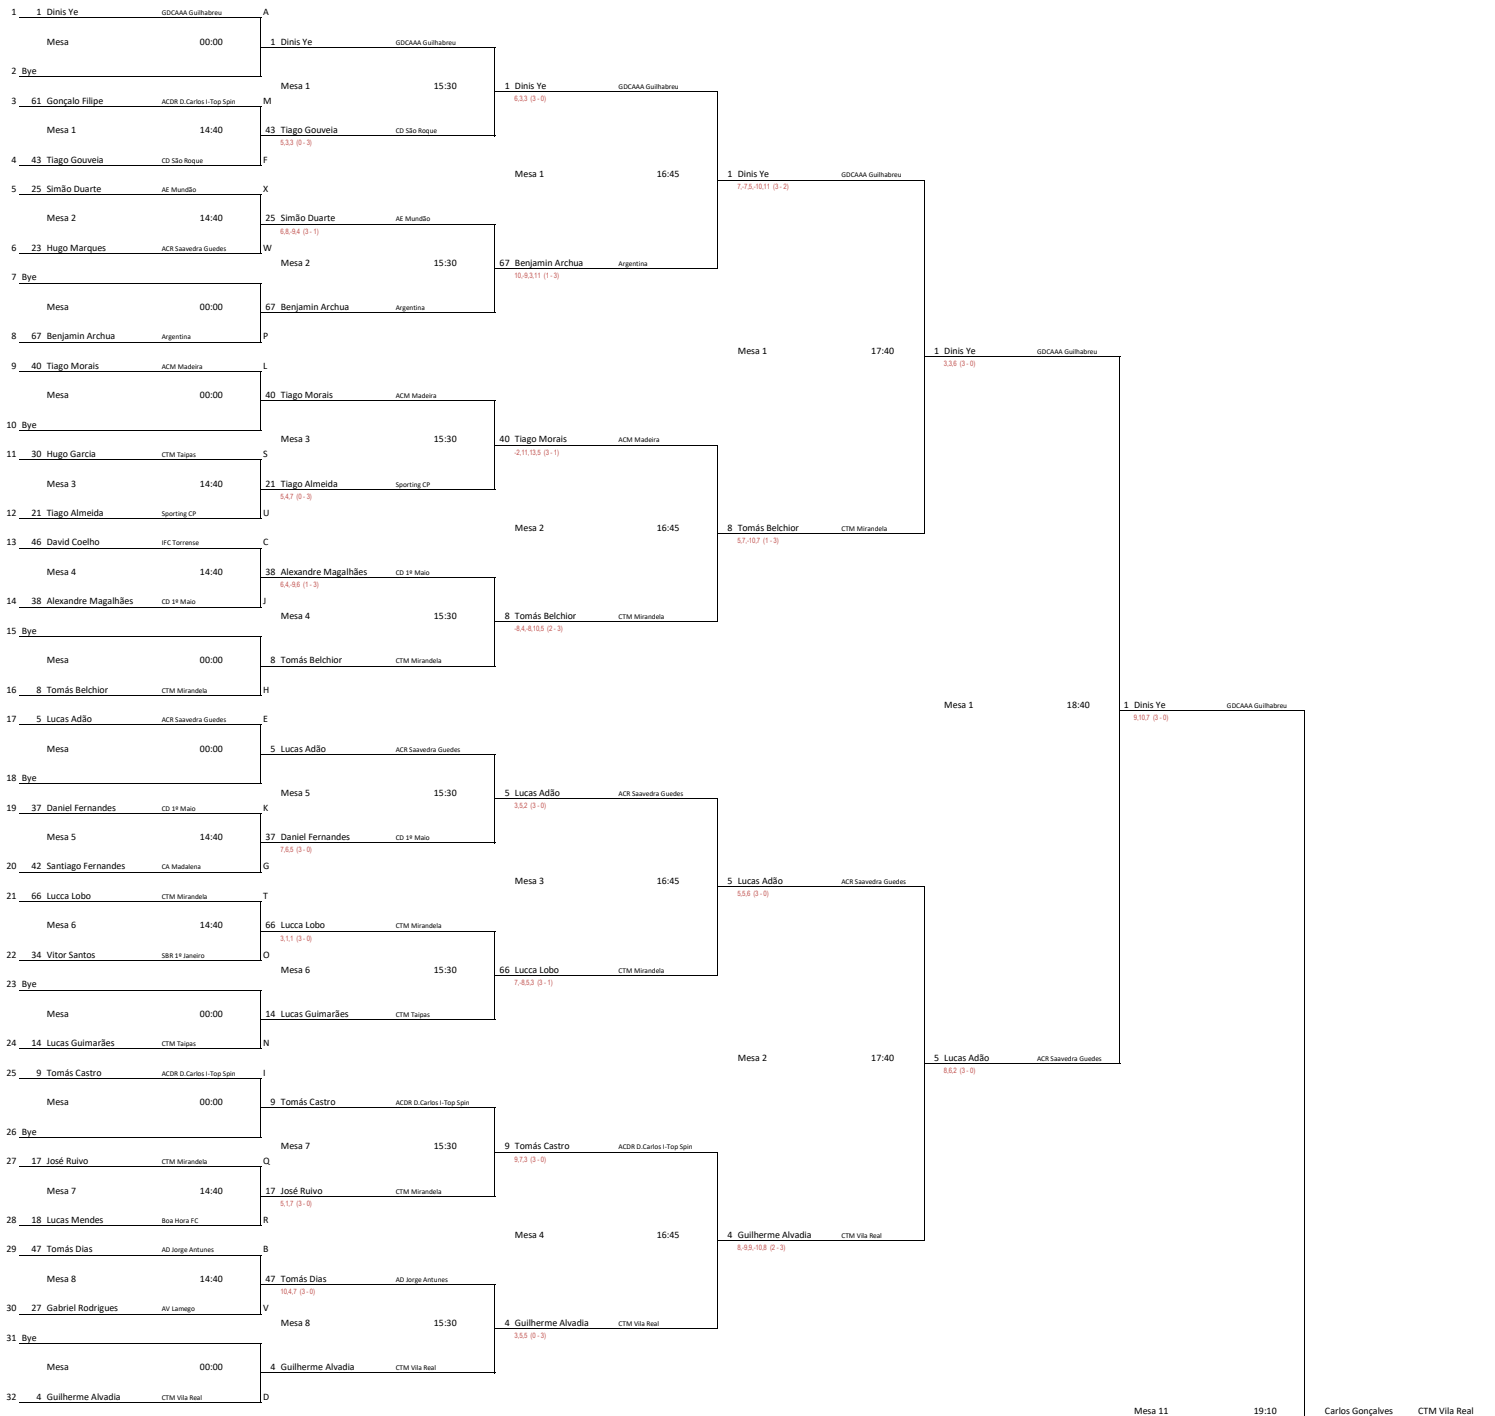

8º Torneio Cidade de Lamego
Centro Multiusos de Lamego 11 e 12 de Novembro de 2023
Sub 15 Masculinos

Mesa 11

19:10

Carlos Gonçalves CTM Vila Real