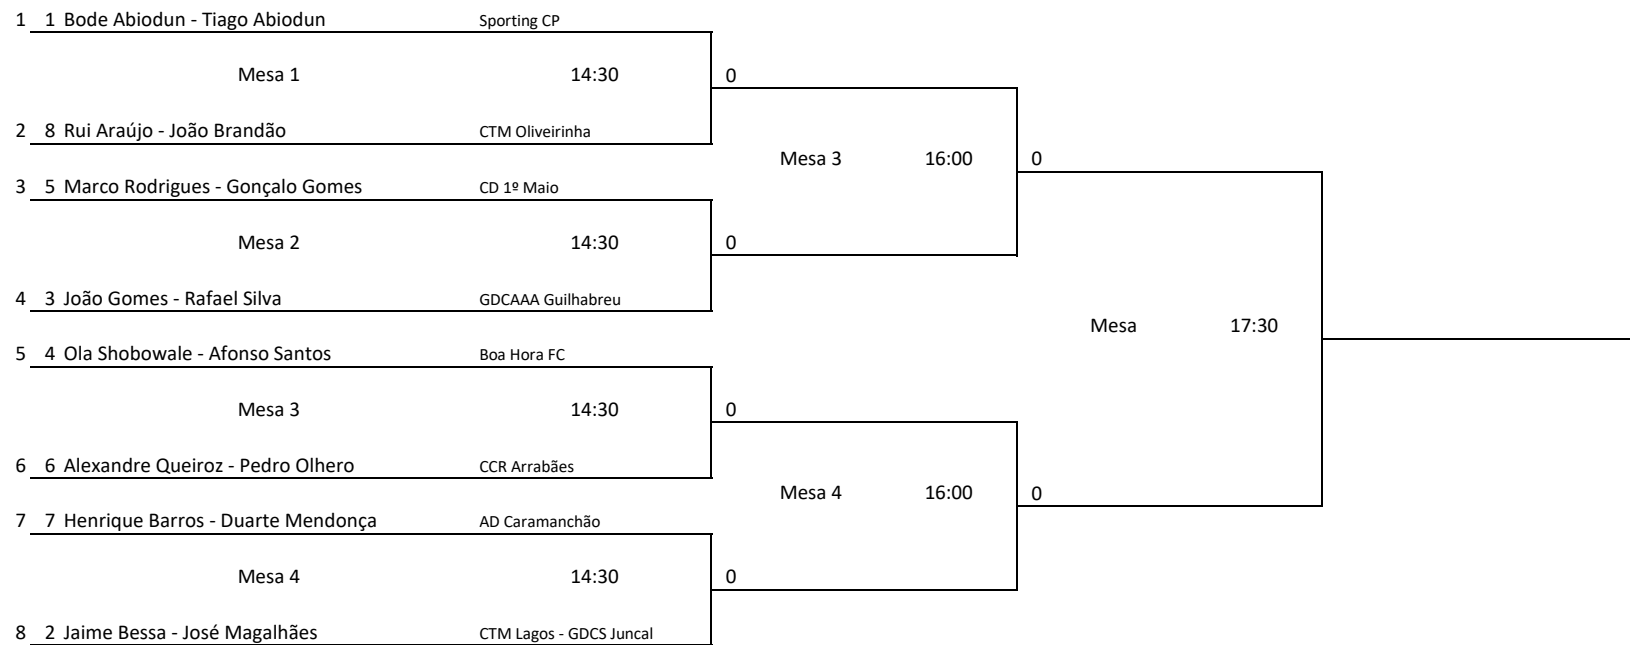

Seniores Femininos

Seniores Femininos			Grupo A				Pontos	Posição	Jogo	Hora	Mesa			
			1	2	3	4								
1	Raquel Martins	5	U Sebastianense FC						1 - 3	09:50	1			
		5										2 - 4	09:50	2
2	Mariana Rodrigues	12	Boa Hora FC						3 - 4	11:05	3			
		12										1 - 2	11:05	4
3	Catarina Ferreira	13	ADC Ponta Pargo						1 - 4	12:20	5			
		13										2 - 3	12:20	6
4	Júlia Leal	20	GDCS Juncal											
		20												

Seniores Femininos			Grupo B				Pontos	Posição	Jogo	Hora	Mesa			
			1	2	3	4								
1	Rita Fins	6	CTM Mirandela						1 - 3	09:50	3			
		6										2 - 4	09:50	4
2	Mafalda Queirós	11	CCR Arrabães						3 - 4	11:05	5			
		11										1 - 2	11:05	6
3	Sara Rocha	14	Club Vila Real						1 - 4	12:20	7			
		14										2 - 3	12:20	8
4	Mariana Costa	19	AR Canidelo											
		19												

Seniores Femininos			Grupo C				Pontos	Posição	Jogo	Hora	Mesa			
			1	2	3	4								
1	Mariana Gonçalves	7	CS Marítimo						1 - 3	09:50	5			
		7										2 - 4	09:50	6
2	Sara Nunes	10	CTM Ponta Sol						3 - 4	11:05	7			
		10										1 - 2	11:05	8
3	Inês Salgado	15	CTM Mirandela						1 - 4	12:20	1			
		15										2 - 3	12:20	2
4	Susana Costa	18	GDCS Juncal											
		18												

Seniores Femininos			Grupo D				Pontos	Posição	Jogo	Hora	Mesa			
			1	2	3	4								
1	Madalena Miranda	8	CTM Santa Teresinha						1 - 3	09:50	7			
		8										2 - 4	09:50	8
2	Daniela Moura	9	Ala Nun'Álvares						3 - 4	11:05	1			
		9										1 - 2	11:05	2
3	Carolina Rocha	16	Club Vila Real						1 - 4	12:20	3			
		16										2 - 3	12:20	4
4	Mariana Santa Comba	17	CTM Mirandela											
		17												

Campeonato Nacional Individual

Pavilhão Municipal de Vila Nova de Gaia

Pares Seniores Masculinos