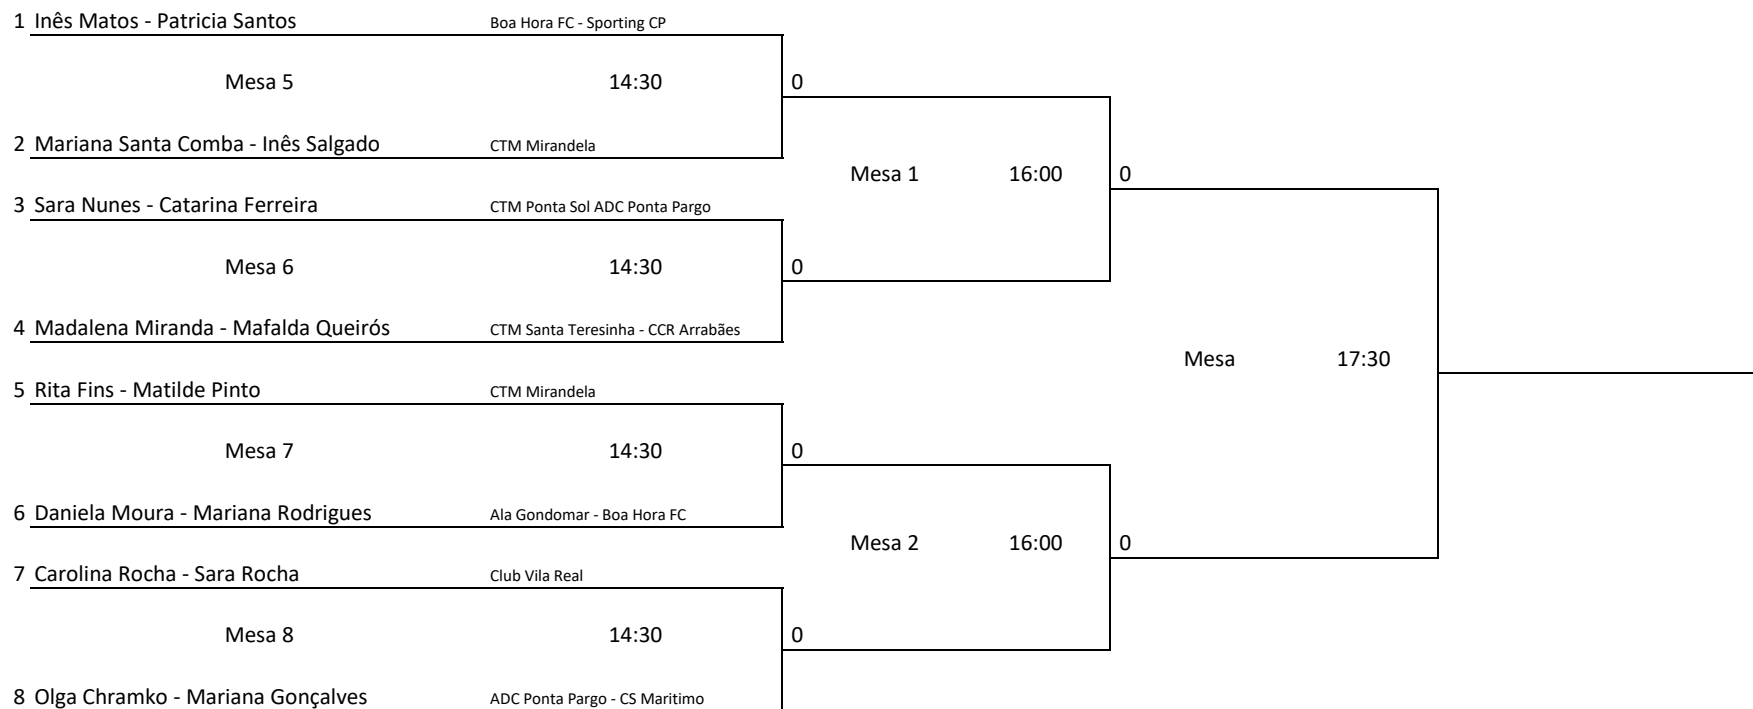

Pares Seniores Femininos