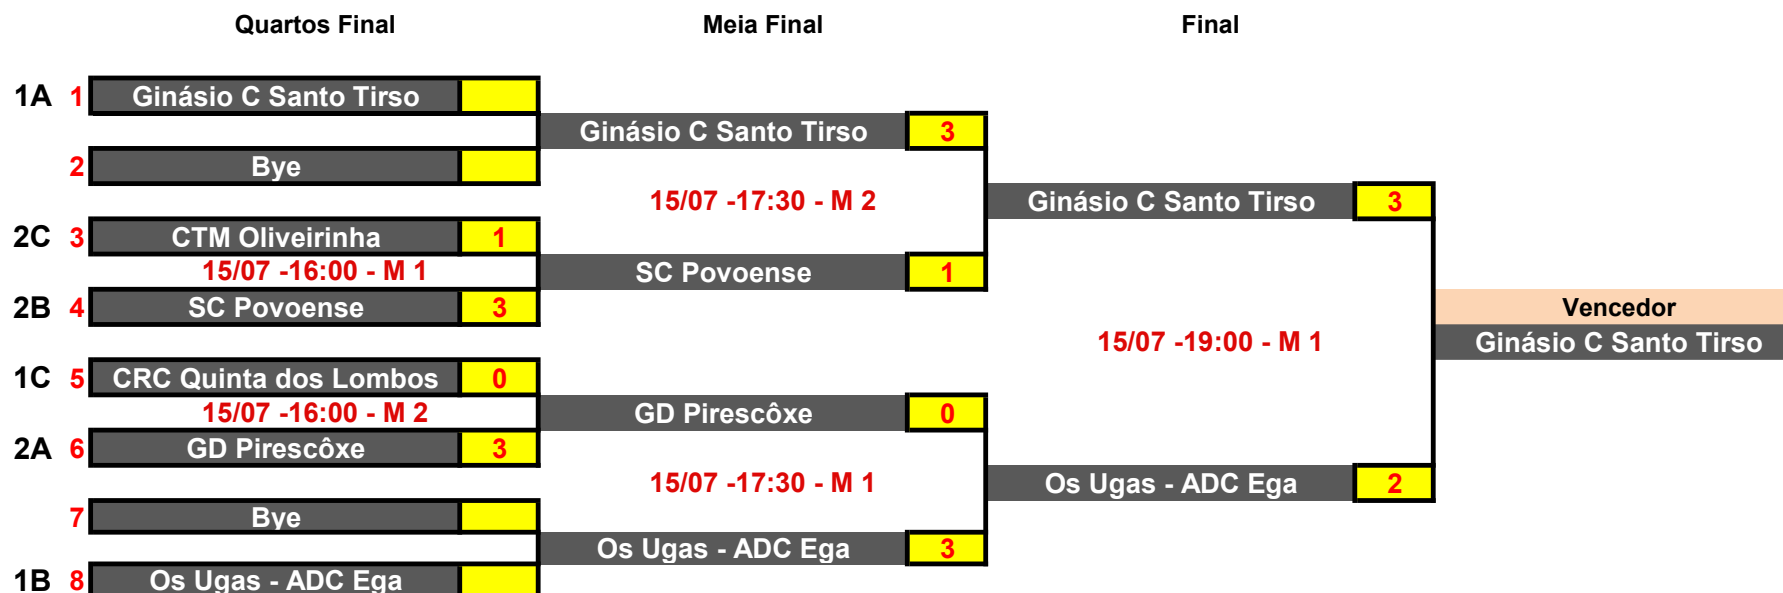

Campeonato Nacional Equipas

Veteranos I A IV

Campeonato Nacional Equipas

Veteranos V A XI Masculinos

	EQUIPAS	Pontos RK
1	CIR Laranjeiro	800
2	CTM Lisboa	700
3	Ginásio C Figueirense	220

	Dia	Hora	Mesa	Jogo
	15/07	11:00	6	2-3
	15/07	16:00	6	1-3
	15/07	17:30	6	1-2

	Grupo Único	1	2	3
1	CIR Laranjeiro		2-3	3-1
2	CTM Lisboa	3-2		3-0
3	Ginásio C Figueirense	1-3	0-3	

	Pts.	Pos.
	4	2
	6	1
	2	3