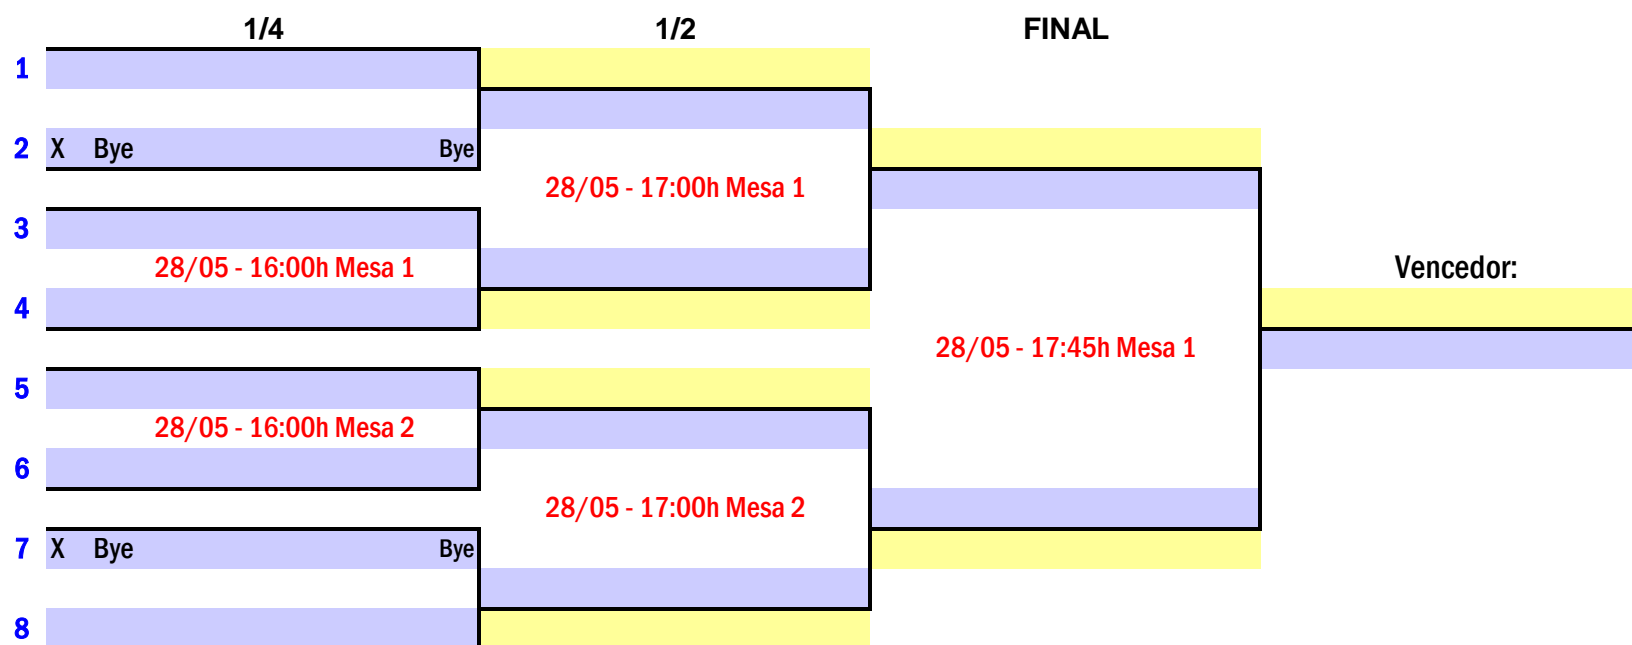

Classe_11 Masculina

Jogo	Data	Hora	Mesa	Classe_11 Masculina - Grupo A			1	2	3	
1-2	28/05	10:00	1	1	21	Pedro Cardoso	FC PORTO			
3-1	28/05	11:00	1	2	22	José Carlos Costa	CAID			
2-3	28/05	15:00	1	3	24	Filipe Ferreira	CTM SETÚBAL			

Pts.	Pos.

Jogo	Data	Hora	Mesa	Classe_11 Masculina - Grupo B			1	2	3	
1-2	28/05	10:00	2	1	19	António Macedo	FC PORTO			
3-1	28/05	11:00	2	2	18	Hélder Monteiro	FC PORTO			
2-3	28/05	15:00	2	3	23	André Albano	CAID			

Pts.	Pos.

Jogo	Data	Hora	Mesa	Classe_11 Masculina - Grupo C			1	2	3	4
1-4	28/05	10:00	3	1	17	Pedro Correia	VFC			
3-2		10:00	4							
4-3	28/05	11:00	3	2	25	João Colaço	CTM SETÚBAL			
2-1		11:00	4							
2-4	28/05	15:00	3	3	20	Mário Ribeiro	FC PORTO			
1-3		15:00	4							
				4	26	António Alves	TERRAS DA FEIRA			

Pts.	Pos.

Classe_11-Masculinos